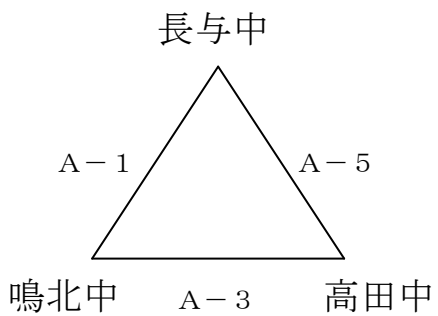

第30回長与町バスケットボールまつり
小学生男子

小学生女子

中学生女子

中学生男子

高校生男子

高校生女子

北陽台高校 —— 長崎クラブ   北陽台高校 —— ○○高校