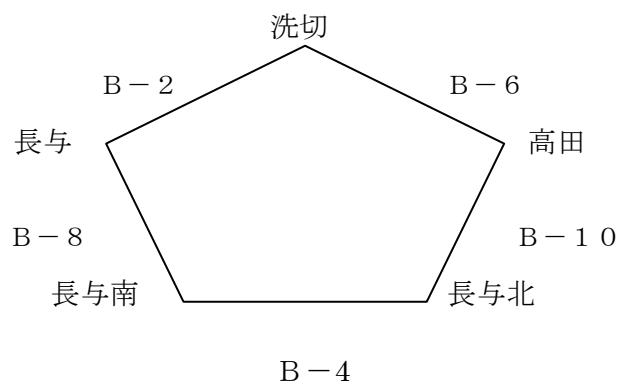

第30回長与町バスケットボールまつり
小学生男子

小学生女子

中学生女子

中学生男子

高校生男子

高校生女子

北陽台高校 —— 長崎クラブ   北陽台高校 —— ○○高校