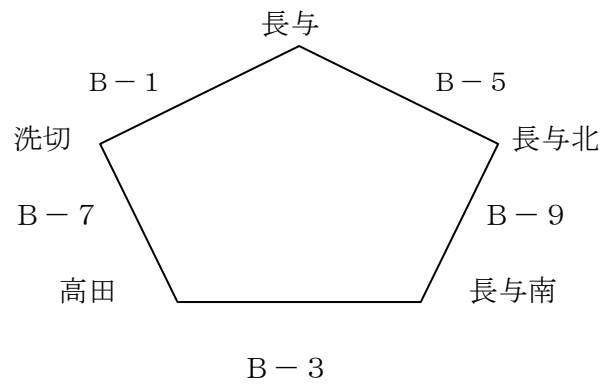

第30回長与町バスケットボールまつり
小学生男子